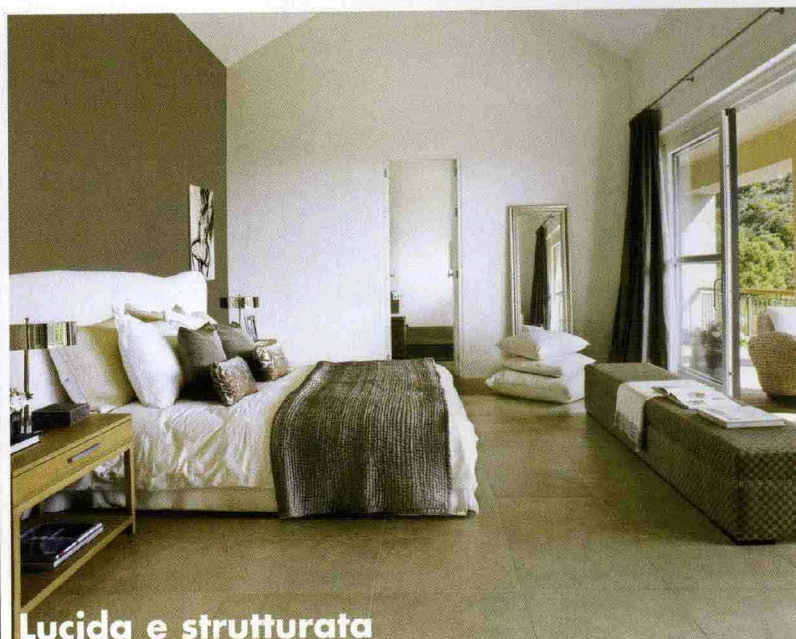

SUPERFICI INTERNE

**Grande
varietà**

Floor Gres realizza un pavimento di grande intensità. **Natural/1.0** s'ispira alla pietra piacentina, una roccia sedimentaria di origine calcarea e largamente diffusa nell'Italia del Nord Est, dove esistono testimonianze dell'uso di questa pietra già in epoca romana.

**A partire da
€ 48,60/mq iva
esclusa (Natural/1.0)**

In evoluzione

EvolutionStone di **Marazzi** unisce in sé il fascino delle pietre naturali e la perfezione tecnologica della ceramica. Prodotto innovativo ottenuto da processi industriali eco accorti e all'avanguardia, **EvolutionStone** è espressione della forza e della matericità delle pietre naturali.

RISTRUTTURA Case&Casali

Lucida e strutturata

Realizzata in gres fine porcellanato di spessore 10 mm e disponibile nelle finiture naturale, lucida e strutturata, **Natural/1.0** aggiorna nei colori, nei formati e nella tecnologia produttiva una serie che appartiene alla storia di **Floor Gres**, dandole nuovo slancio sul mercato e delineandone un nuovo scenario applicativo.