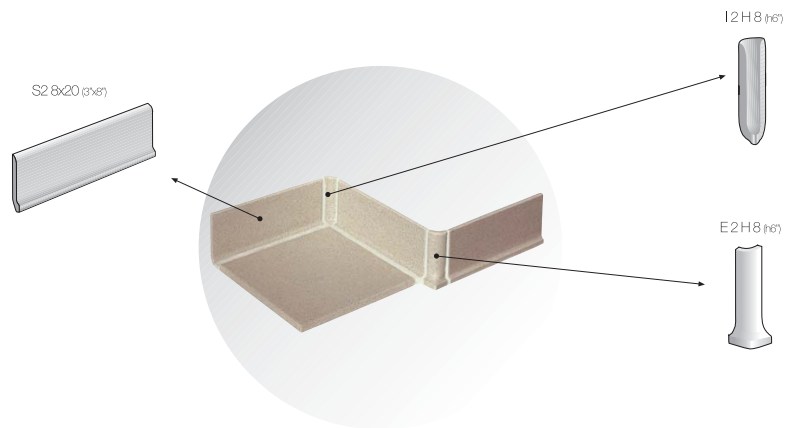

BASIC/

pezzi speciali . special trims . piezas especiales . Formstücke . piezas especiales

BATTISCOPA BS
7,5x30 (3"x12")

GRADINO GR
30x30 (12"x12")

S1 8X20 (3"x8")
SGUSCIA

S2 8X20 (3"x8")
SGUSCIA

E2 H8 (H 3")
ANGOLARE ESTERNO

I2 H8 (H 3")
ANGOLARE INTERNO

S2 15X20 (6"x8")
SGUSCIA

I2 H15 (H 6")
ANGOLARE INTERNO

E2 H15 (H 6")
ANGOLARE ESTERNO

| Pezzi Speciali Special Trims Pièces Spéciales Formstücke Piezas Especiales | | | | | | | | | |
|--|--------|--------|--------|--------|--------|--------|--------|--------|--------|
| Naturale Matte Mat Matt Mate | | | | | | | | | |
| New York | 005883 | 006398 | 005885 | 005887 | 005891 | 005893 | 005938 | 005942 | 005946 |
| London | 005884 | 006399 | 005886 | 005888 | 005892 | 005894 | 005939 | 005943 | 005947 |
| Liverpool | 008718 | 008713 | 009254 | 009251 | 009257 | 009260 | 009263 | 009266 | 009269 |
| Casablanca | 008717 | 008712 | 009255 | 009252 | 009258 | 009261 | 009264 | 009267 | 009270 |
| Vancouver | 009443 | 009445 | 009451 | 009453 | 009455 | 009457 | 009459 | 009461 | 009463 |
| Ottawa | 013367 | 013366 | 013368 | 013369 | 013371 | 013370 | 013372 | 013373 | 013374 |
| Strutturato Slate Structuré Strukturert Estructurado | | | | | | | | | |
| New York | | 009291 | | | | | | | |
| London | | 013391 | | | | | | | |
| Liverpool | | 009295 | | | | | | | |
| Casablanca | | 013392 | | | | | | | |
| Vancouver | | 013393 | | | | | | | |
| Ottawa | | 013390 | | | | | | | |