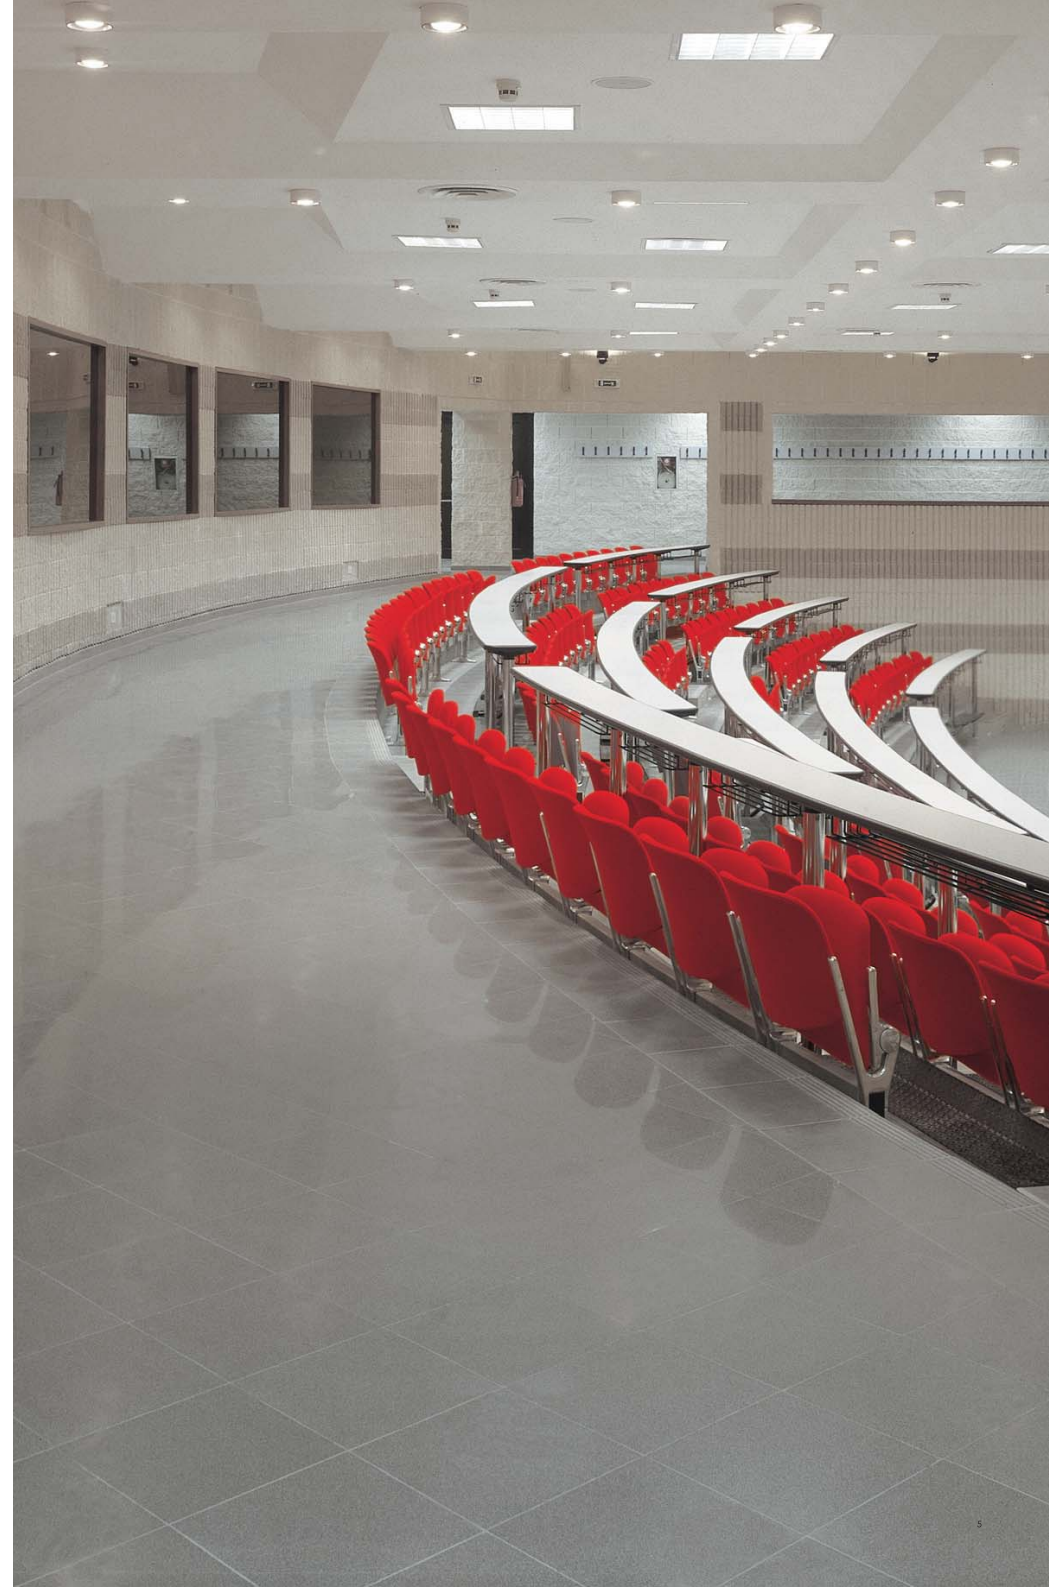

BASIC/

Gres Fine Porcellanato - Fine Porcelain Stoneware - Grès Cérame Fin - Feinsteinzeug - Gres Porcelánico Fino