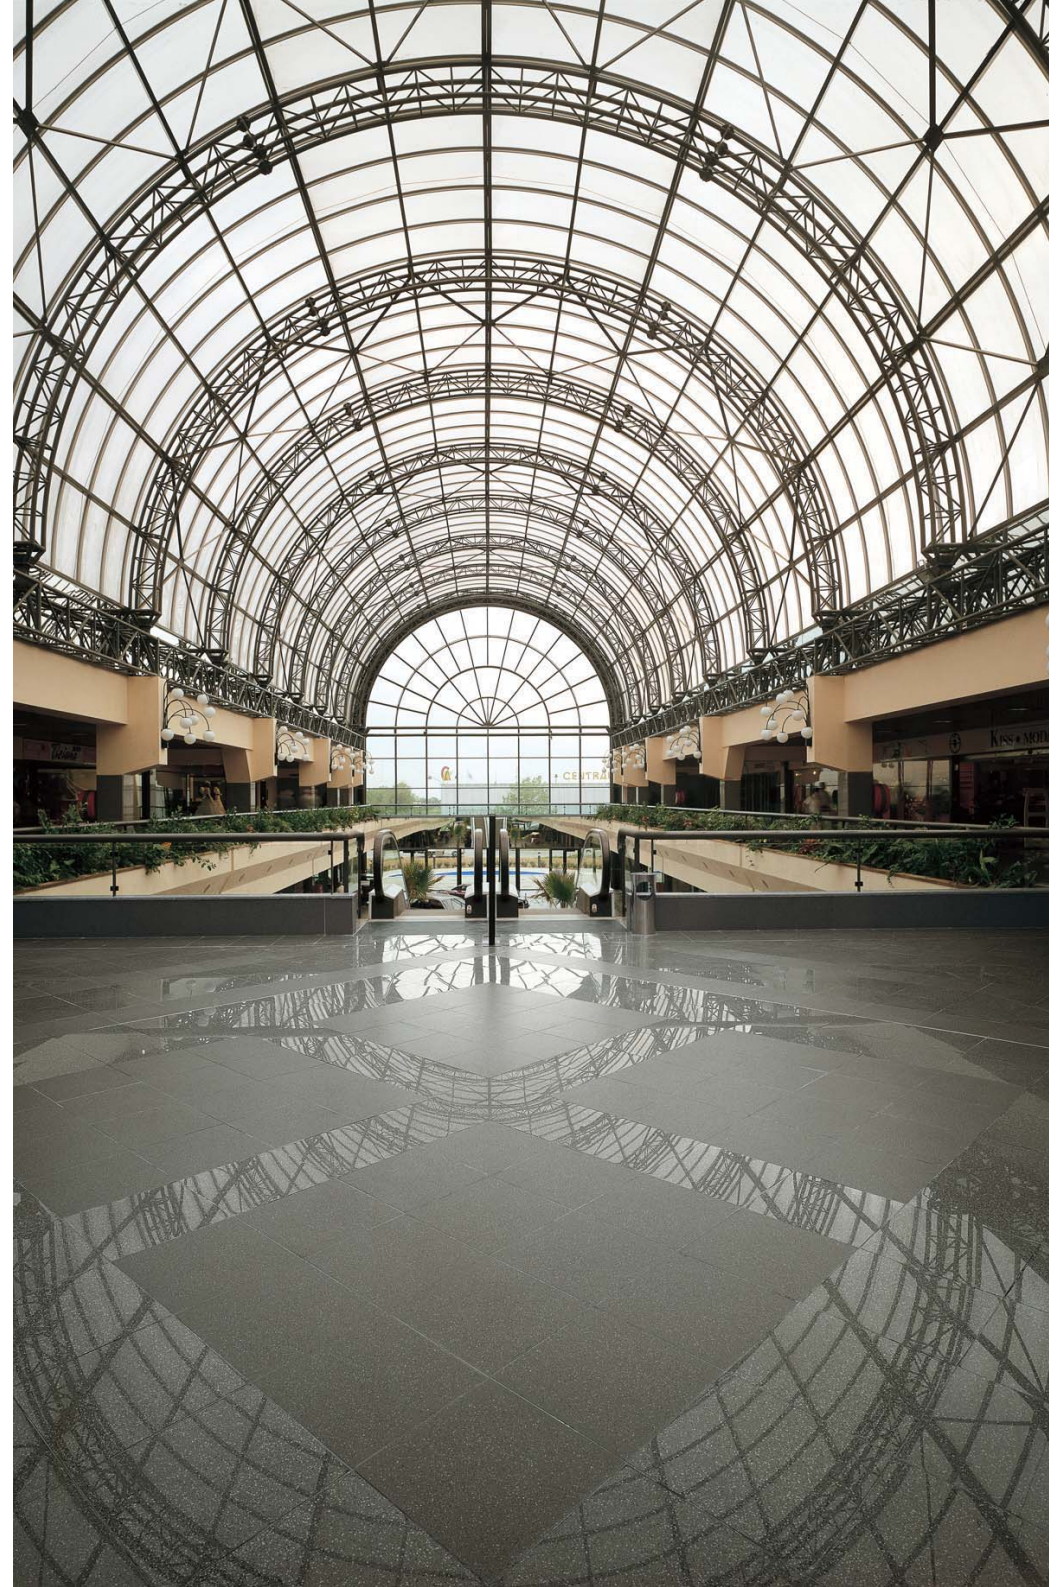

Bowling - Modena (Italia)

BASIC/

Gres Fine Porcellanato - Fine Porcelain Stoneware - Grès Cérame Fin - Feinsteinzeug - Gres Porcelánico Fino

Centro Commerciale - Verdello (Brescia)

colori . colours . couleur . farben . colores