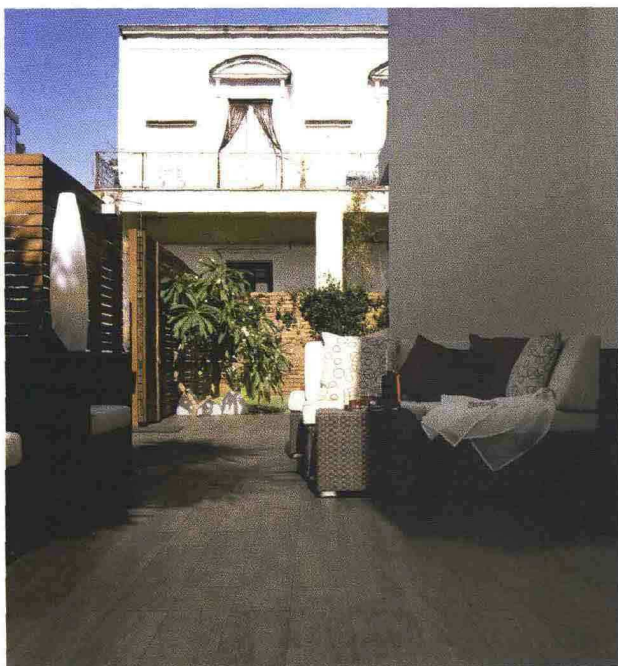

PIETRE E ALTRI EFFETTI

Legno Pietra

Un po' legno, un po' pietra, la collezione **Greenwood** di **Cerim** si ispira alla tecnica del decapé, tinto con l'anilina, un colorante dall'elevato potere penetrante, oggi in disuso. I formati 16,5x66,4 e 33x66,4 aggiungono nuove possibilità. Colori: Burly, Limegreen, Snow, Taupe, Sandybrown.

A partire da € 46,20/mq