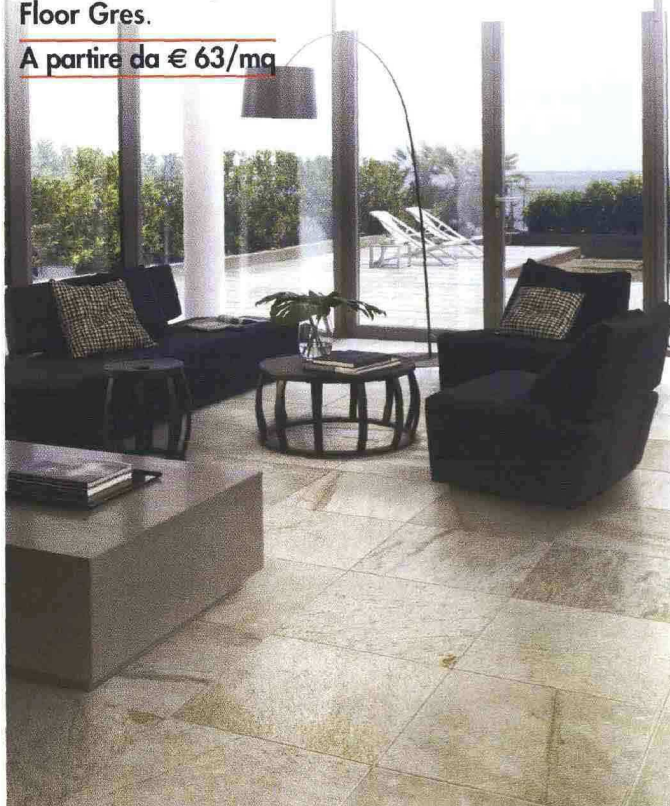

La quarzite nel gres

La quarzite è un tipo di roccia metamorfica composta in netta prevalenza da quarzo, prevalentemente lavorata a spacco e il cui utilizzo è assai diffuso in vari ambiti dell'edilizia e nell'industria dei refrattari. Si tratta infatti di un materiale estremamente resistente, spesso impiegato anche come pavimentazione per esterni. E' la serie **Walks/1.0** di **Floor Gres**.

A partire da € 63/mq