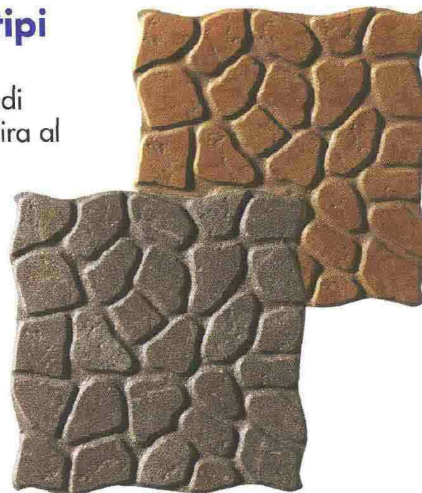

Ispirata a vari tipi di pietre

La collezione **Ciottolato** di **Ceramiche Keope** si ispira al marmo lavorato, ai ciottoli di fiume e alle pietre naturali che si sono formate in milioni di anni grazie all'abrasione della sabbia e allo sfregamento degli stessi sassi. Poliedrica.