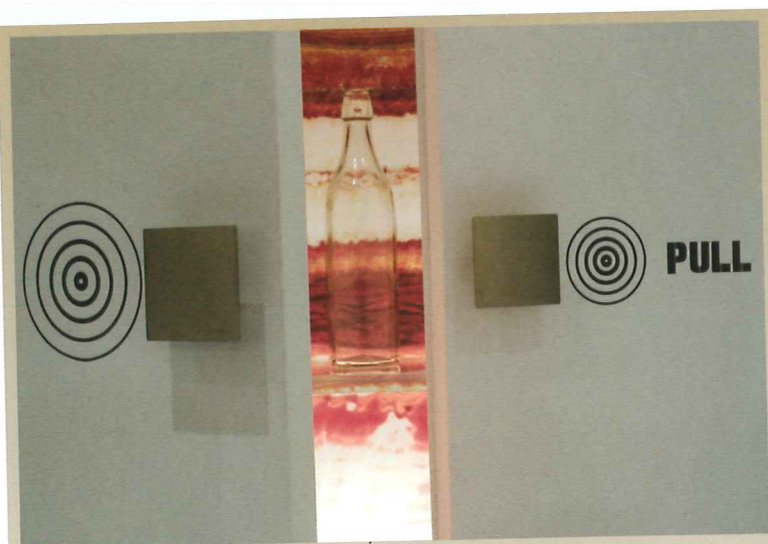

Chiusure extra

E' finalmente disponibile l'innovativo sistema "L'Invisibile: Le Extra Chiusure" che, novità esclusiva, consente le soluzioni più evolute e opportune richieste all'elemento porta. Si tratta di una metodologia perfetta dedicata ad ante e sportelli con chiusura a totale filo muro. Le Extra Chiusure assicurano infatti

innumerevoli varianti applicative, particolarmente adatte in ambito residenziale, che prevedono armadiature, dispense, sottoscala, ripostigli, guardaroba, librerie nonché vani porta console e molti altri dettagli arredativi, diventando soluzioni ideali grazie alla planarità e invisibilità in parete.