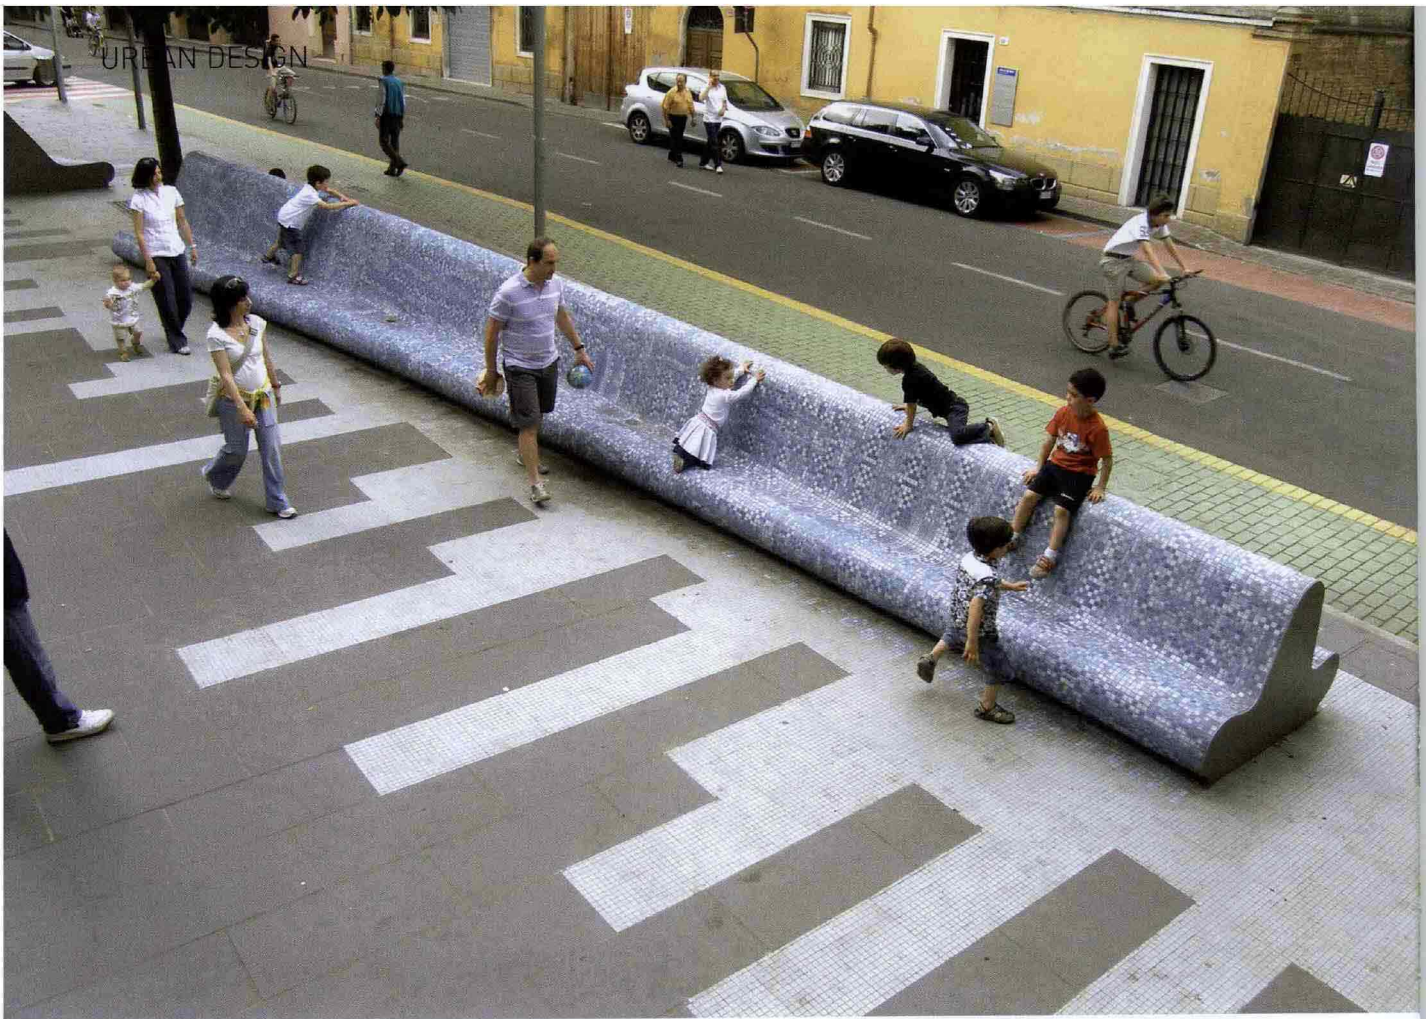

## PER LE STRADE E LE PIAZZE DELLA CITTÀ

IN CITY STREETS AND SQUARES

Elisa Montalti

Superfici ceramiche per l'immagine formale,  
funzionale e simbolica degli spazi pubblici  
Ceramic surfaces for the formal, functional  
and symbolic image of public spaces

## Florim

Per le superfici orizzontali dello spazio antistante le scuole G. Pascoli a Sassuolo (MO), gli architetti Vadalà e Silvestro hanno utilizzato lastre 80x40 cm prodotte da Floor Gres Ceramiche, collezione Ecotech, colore Ecodark. Il progetto struttura lo spazio mediante panche scultoree, avvolte da un mosaico della Aquileia Mosaics come un tessuto che continua anche per terra, intersecando la scura superficie pavimentale. For the paved areas in front of the Giovanni Pascoli School in Sassuolo, in the tile-manufacturing province of Modena, the architects Vadalà and Silvestro used 80x40 cm slabs from the Ecotech collection and in the Ecodark colour produced by Floor Gres Ceramiche. Their design structures the space by installing sculptural benches covered with a mosaic by Aquileia Mosaics, creating a fabric that also continues on the ground, intersecting the dark paving.